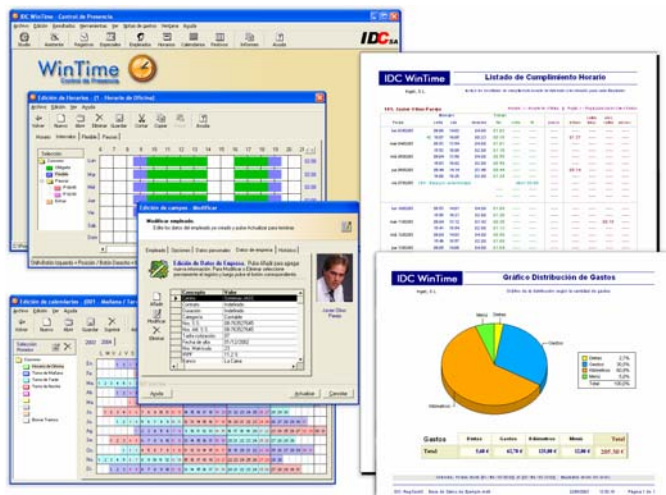

Programa WinTime

Programa completo para Windows para el Control de Presencia

Cálculo automático de Horas trabajadas, Horas extras, Retrasos, Salidas adelantadas, Ausencias, Turnos nocturnos, Fin de Semana, etc.

Informes y gráficos en pantalla e impresora color.

Exportación de datos para Microsoft Office: Word, Excel, Access, Internet (Html), Texto.

Gestión de Recursos Humanos.

Editor visual de horarios y calendarios.

Calendarios de festivos.

Control de días especiales (bajas, permisos, etc.).

Incluye Asistentes para facilitar el uso del programa.

Control de Producción básico (99 códigos)

Opcional Control de Accesos y Toques de Sirenas.

Terminal ID3.300 Tarjeta Proximidad.

Control **Presencia** completo. Marcajes Automáticos y Manuales (teclado). Hasta 99 códigos de Justificación.

Control de **Producción Básico** (99 códigos).

Control de **accesos** (2 puertas) y **sirenas** opcional. (ref: **AKF-ACC**)